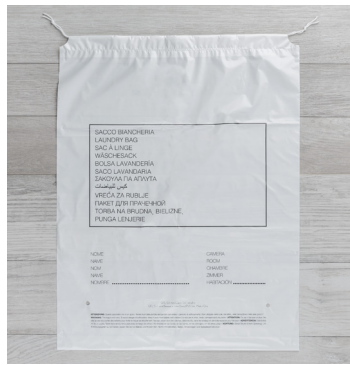

SACCHETTO BIANCHERIA CON LACCIO DI CHIUSURA IN COTONE, CON RIFERIMENTI CAMERA

G05C_BK